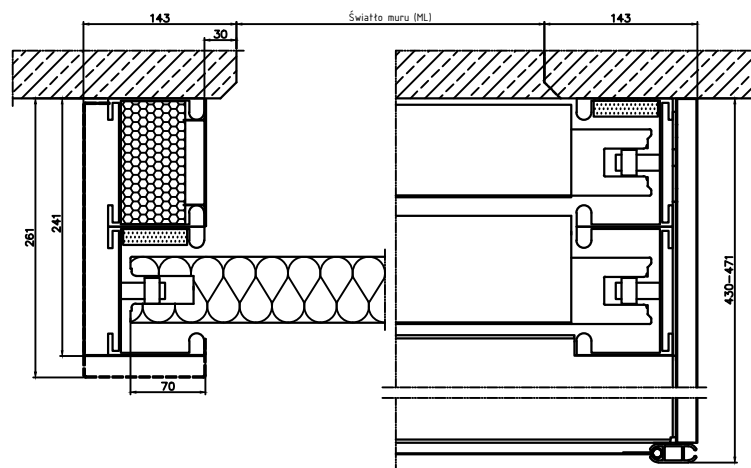

Prowadzenie boczne
Brama opuszczana z dymoszczelnością
i drzwiami wbudowanymi

Prowadzenie boczne
Brama opuszczana teleskopowa

Widok 2D w skali 1 : 2

Tytuł

PENERElift

Prowadzenie boczne - przegląd

00 / EI30 / EI60 / EI90 / EI120

Rysował

bisbor

Data

07.06.2022

Format

A3

Skala

1:5